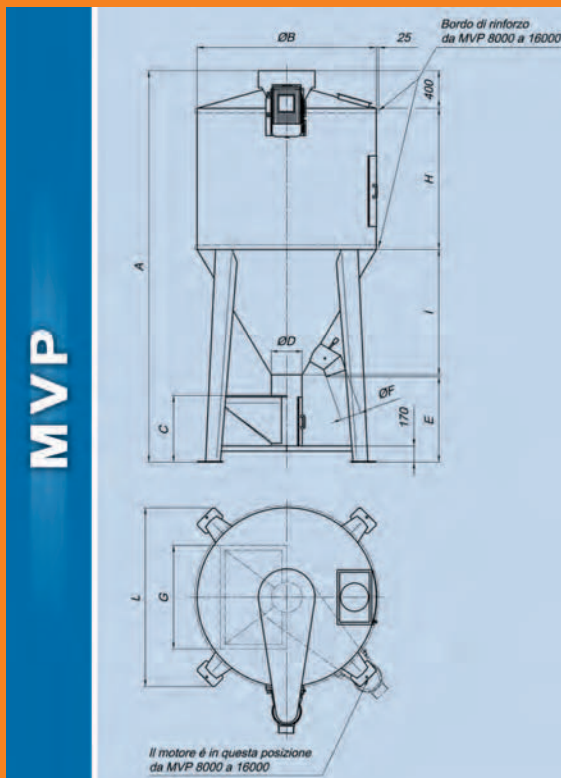

DEGA s.p.a.
Your Partner in Plastic Processing

DEGA s.p.a. - Largo del Lavoro, 4,6,8
25040 Clusane sul lago (BS) ITALY
Tel. +39 030 989595 - Fax +39 030 989596
<http://www.dega-plastics.com>
E-mail: info@dega-plastics.com