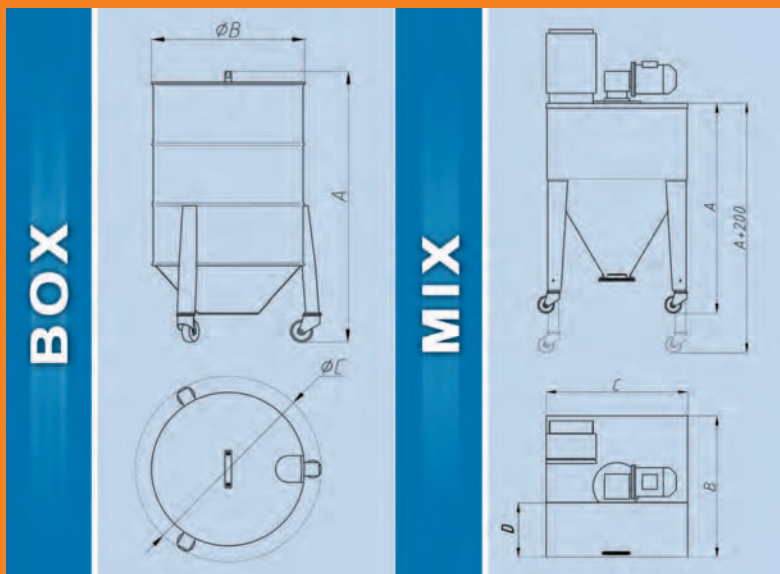

BOX MIX

MISCELAZIONE E STOCCAGGIO
BLENDING AND STORAGE

BOX 80 - 180 - 230

Sono la soluzione ideale per lo stoccaggio del materiale a Bordo Machina, unendo ad un indubbio vantaggio economico anche il non trascurabile fattore estetico di eleganza e pulizia reso all'immagine globale dell'azienda. Costruiti in acciaio inox traslucido nelle capacità di 80, 180, 230 litri, sono montati su ruote e sono completi di coperchio.

The ideal solution for storing items materials by the machine, with the advantages of cost saving, and also – not factors to be ignored – attractive design and easy cleaning, reflecting the global corporate image. These units are made of translucent stainless steel, hold 80, 180 or 230 litres, are mounted on castors and come complete with a lid.

C'est la solution idéale pour stocker des matériaux sur la machine, on a un très gros avantage économique lié également à un facteur esthétique d'élégance et de propreté favorable à l'image globale de l'entreprise. Ils sont construits en acier inox translucide avec des capacités de 80, 180, 230 litres, ils sont montés sur roues et équipés de couvercle.